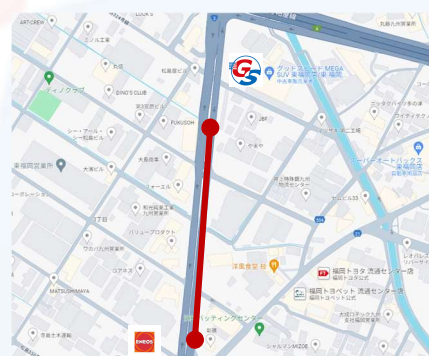

～レンタカー重要事項説明書及び同意書～

クイックチェックイン

グッドスピードレンタカー 東福岡店

福岡県福岡市東区松島 5-23-1

TEL 0120-074-093

営業時間 AM9:00～PM7:00

① 【ご返却について】

国内線:フライト時間から **1時間30分前**にはご返却をお願いします。

返却前に最寄りのガソリンスタンドで給油ください。満タン返却頂けない場合は、
使用した燃料代+給油代行手数料 3,000 円を加えた料金で精算させていただきます。

(車ごとの実質平均燃費で燃料代を算出しています。)

※油種の入間違いは **NOC 50,000 円** 申し受けます。

★最寄りのガソリンスタンド★

 **《ENEOS 3号博多バイパス流通団地SS》**

住所 : 福岡市東区松島 3丁目 21

営業時間: 8:00～20:00 店舗から車で3分!

TEL : 092-612-7670

※**ガソリンのレシート**を必ずスタッフにご提示をお願いします。

↓福岡空港

③ 【事故にあった場合について】

①負傷者の救護⇒**②警察へ連絡**⇒**③当店へ連絡**⇒**④保険会社へ連絡**

①救急車 119

②警察 110

③グッドスピードレンタカー東福岡店